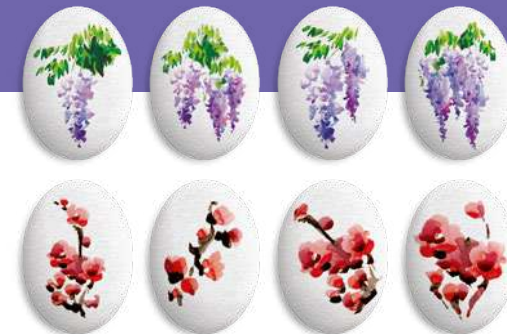

ПАВЛИНЫ

Top
decor

pmk6045cPAV
D 60, H 45
Количество теста
на форму (r): 60
Упаковка: 4000 шт/кор

Pmk9090cPAV
D 90, H 90
Количество теста
на форму (r): 200–220
Упаковка: 2000 шт/кор

pmk12490cPAV
D 124, H 90
Количество теста
на форму (r): 400–450
Упаковка: 1200 шт/кор

Pmk7060cPAV
D 70, H 60
Количество теста
на форму (r): 100
Упаковка: 2000 шт/кор

pmk11085cPAV
D 110, H 85
Количество теста
на форму (r): 300–350
Упаковка: 1900 шт/кор

pmk134100cPAV
D 134, H 100
Количество теста
на форму (r): 500–550
Упаковка: 1400 шт/кор

76445
Помадка сахарная
«Ванильная» мятная
7 кг (ведро)

68283
Помадка сахарная
«Ванильная»
сиреневая (1 кг)

33