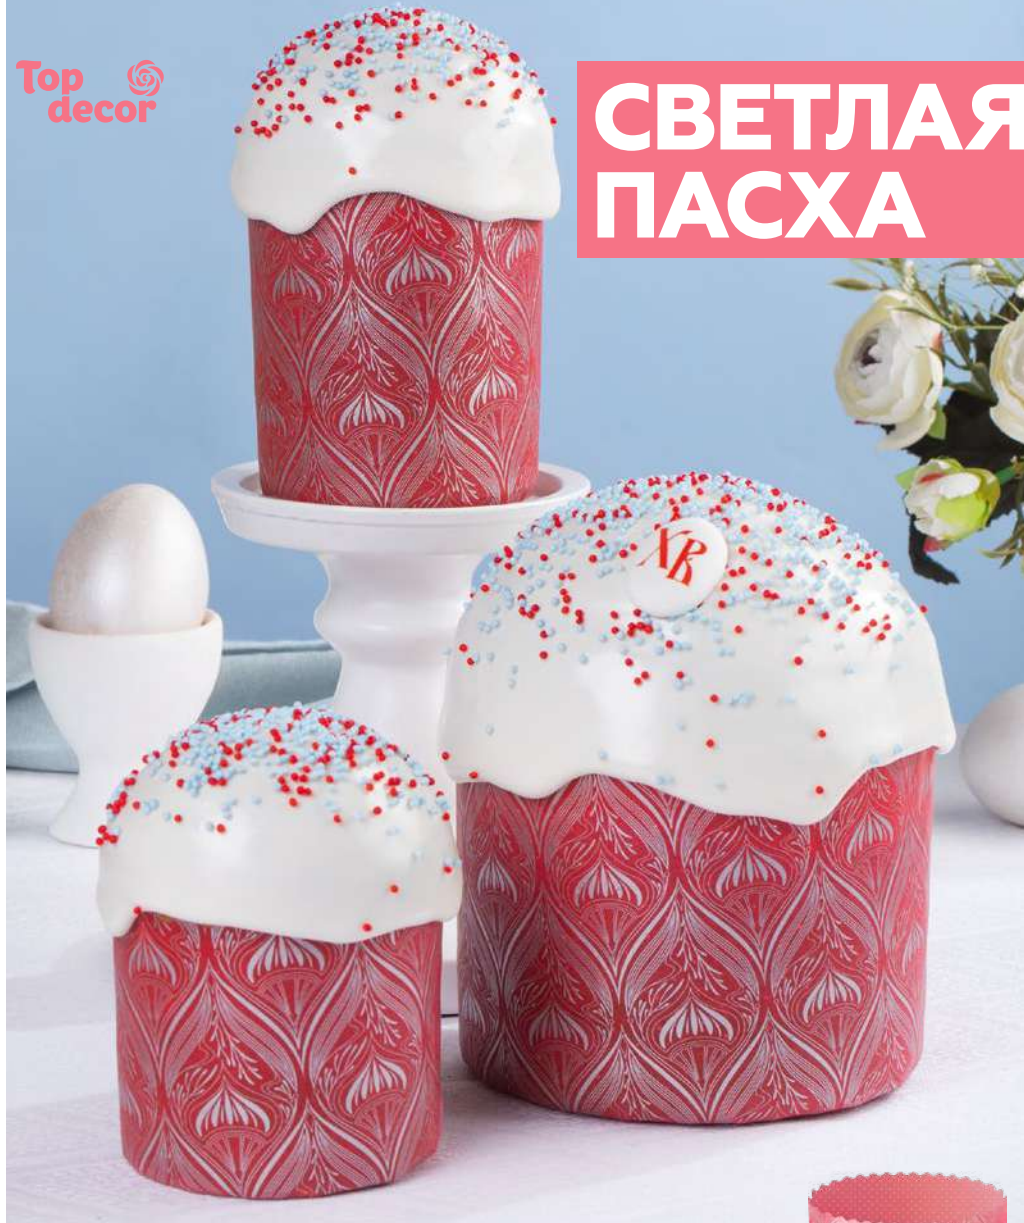

СВЕТЛАЯ ПАСХА

pmK6045sSP
D 60, H 45

Количество теста
на форму (r): 60
Упаковка: 4000 шт/кор

pmK7060sSP
D 70, H 60

Количество теста
на форму (r): 100
Упаковка: 2000 шт/кор

pmK7085sSP
D 70, H 85

Количество теста
на форму (r): 120–150
Упаковка: 2000 шт/кор