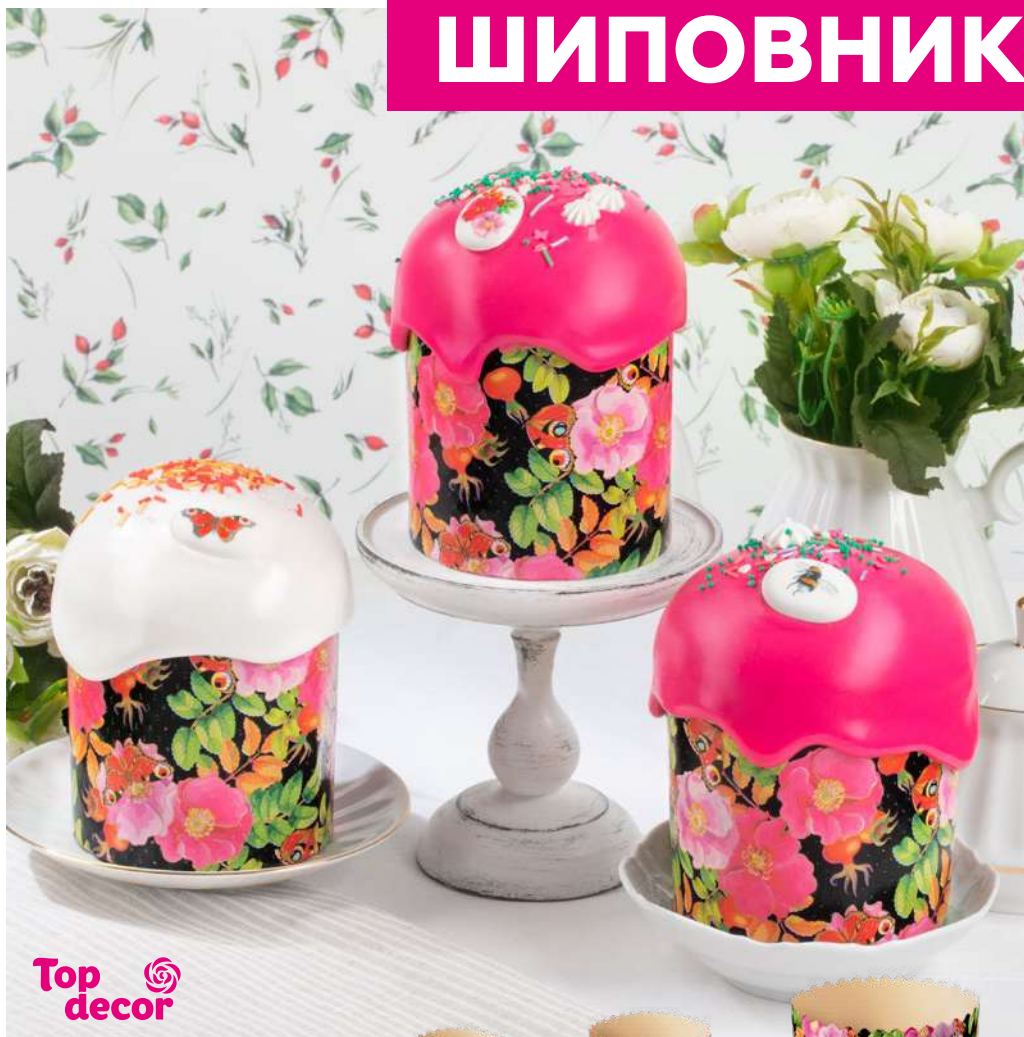

ШИПОВНИК

Top
decor

pmK6045cSH
D 60, H 45

Количество теста
на форму (г): 60
Упаковка: 4000 шт/кор

pmK9090cSH
D 90, H 90

Количество теста
на форму (г): 200–220
Упаковка: 2000 шт/кор

pmK7060cSH
D 70, H 60

Количество теста
на форму (г): 100
Упаковка: 2000 шт/кор

pmK7085cSH
D 70, H 85

Количество теста
на форму (г): 120–150
Упаковка: 2400 шт/кор

pmK11085cSH
D 110, H 85

Количество теста
на форму (г): 300–350
Упаковка: 1900 шт/кор

pmK134100cSH
D 134, H 100

Количество теста
на форму (г): 500–550
Упаковка: 1400 шт/кор