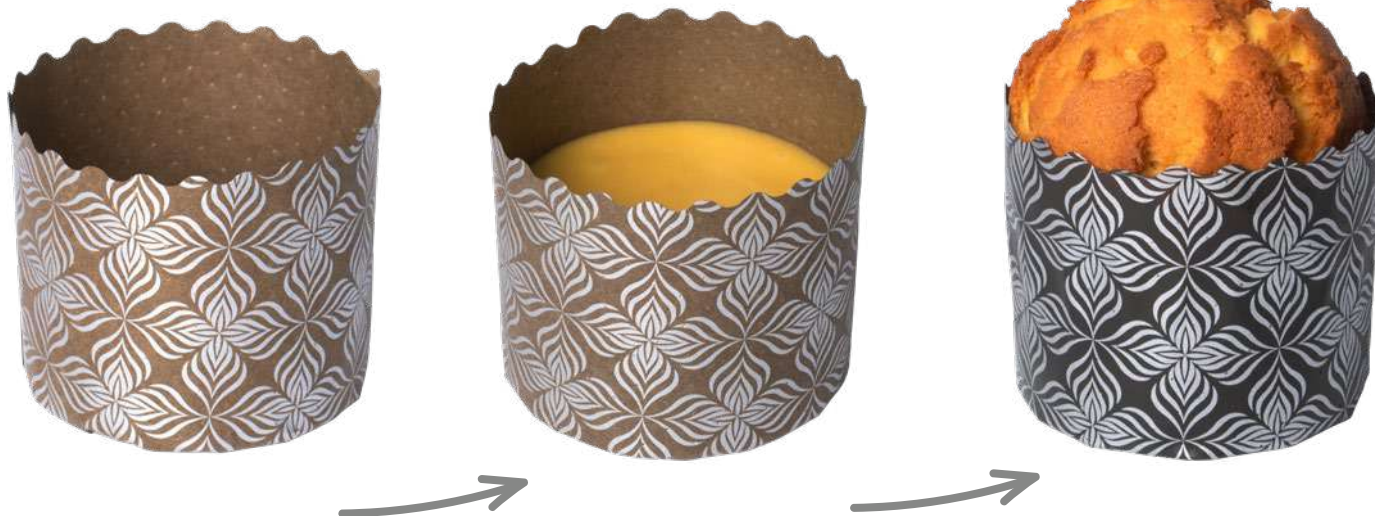

Формы предназначены для выпечки кулича, краффина, кекса, любого сдобного теста с высоким содержанием сахара (до 25%) и жира (до 30%).

Не нужно смазывать маслом перед выпечкой.

Перфорация на стеках и доньшке позволяет изделию дышать в процессе выпекания.