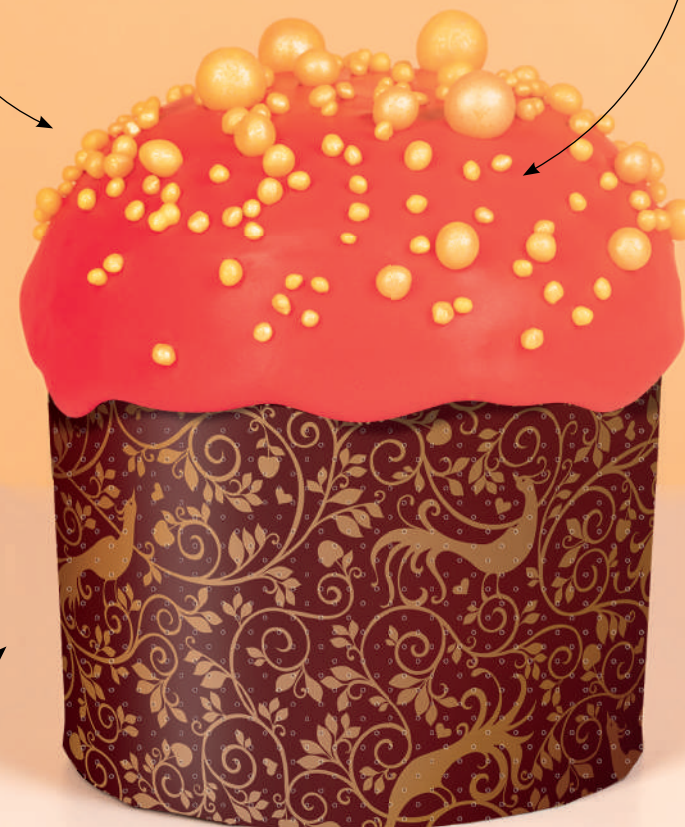

tr92353 Мармелад  
со вкусом вишни «Буквы ХВ»

tr20110 Посыпки «Шарики  
перламутровые бордовые,  
золотые, серебряные»

69787 Помадка сахарная  
«Ванильная белая»

Форма бумажная «Первоцветы»

РАЗМЕРЫ	
6045sP	- D 60, H 45
7060sP	- D 70, H 60
7085sP	- D 70, H 85
9090sP	- D 90, H 90
11085sP	- D 110, H 85
124100sP	- D 124, H 100
134100sP	- D 134, H 100

tr101260 Жемчужный  
«Золотой микс»

68278 Помадка сахарная  
«Ванильная красная»

Форма бумажная «Райский сад»

РАЗМЕРЫ	
6045sl95RS	- D 60, H 45
7060sl95RS	- D 70, H 60
7085sl95RS	- D 70, H 85
9090sl95RS	- D 90, H 90
11085sl95RS	- D 110, H 85
134100sl95RS	- D 134, H 100